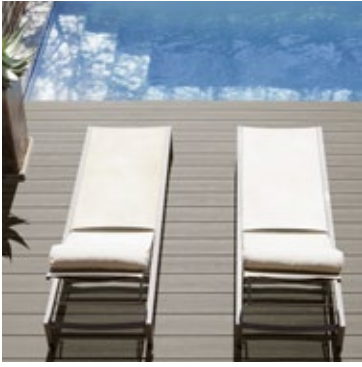

### Variable Aufbauhöhen

WPC-Unterkonstruktion  
 H = 35 mm

WPC-Unterkonstruktion  
 H = 17 mm

Aluminium-  
 Unterkonstruktion  
 H = 80 mm

Aluminium-  
 Unterkonstruktion  
 H = 17 mm

Stand: 21.10.2017 · Technische Änderungen vorbehalten  
Farbabweichungen vom Original können drucktechnisch bedingt sein.