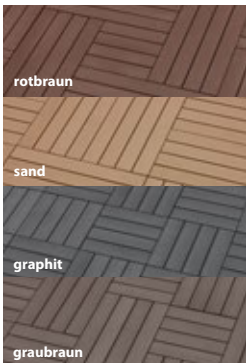

Urlaub beginnt auf meiner Terrasse

natürlich schön
individuelle Gestaltung
leichte Montage

Die Diele mit dem Barfußfeeling

Type	massiv glatt	massiv Schiffsdeck	massiv XL glatt	massiv XL fein	elegance grob
Farben	<p>rotbraun sand kiesel graubraun graphit kaffeebraun</p>	<p>rotbraun kiesel graubraun</p>	<p>rotbraun sand kiesel graubraun graphit kaffeebraun</p>	<p>rotbraun sand kiesel graubraun graphit kaffeebraun</p>	<p>dunkelbraun sand graphit steingrau</p>
Maße	146 x 21mm	146 x 21mm	196 x 21mm	196 x 21mm	146 x 25mm
Längen	4/4,5/5/5,5/6 m	4/5/6 m	4 / 5 m	4 / 5 m	4 / 5 m

Montage, die begeistert

leichte und zeitsparende Montage
 Klick-& Klemmsystem mit
 einheitlichem Fugenbild
 verdeckte Befestigungstechnik
 einfach zu bearbeiten wie Holz

Qualität, die überzeugt

pflegeleicht - einfach mit Wasser zu reinigen
 hohe Farbechtheit
 kein Streichen und Ölen notwendig
 sehr rutschfest (R12) im nassen und
 trockenen Zustand
 riss- und splitterfrei
 witterungs- und temperaturbeständig

Der Natur zu Liebe

PEFC zertifiziert
 umweltfreundlich - ohne Tropenholz
 100% recyclebarer Werkstoff

premium
 Fliese

terrafina® Montage-System

einfaches
 Klick- & Klemmsystem,
 ohne Schrauben

garantiert elegantes Fu-
 genbild

einsetzbar auch auf
 abgedichteten Flächen

variable Aufbauhöhen:
 Hohe Unterkonstruktion
 35mm

Niedrige Unterkonstruktion
 17mm

Aluminium-
 Unterkonstruktion
 80 mm

364 x 364 mm
 728 x 364 mm

Stand: 19.08.2015 - Technische Änderungen vorbehalten
Farbabweichungen vom Original können drucktechnisch bedingt sein