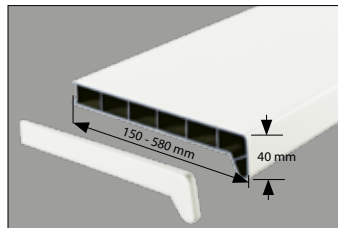

travertin-
hochglanz

wenge

Zubehör

universelles Verbindungsprofil für Längs- und Querverbindungen

überlappende Endkappen

Ausladungen

150 mm 200 mm
 250 mm 300 mm
 350 mm 400 mm
 450 mm 500 mm
 580 mm

Lagerlängen